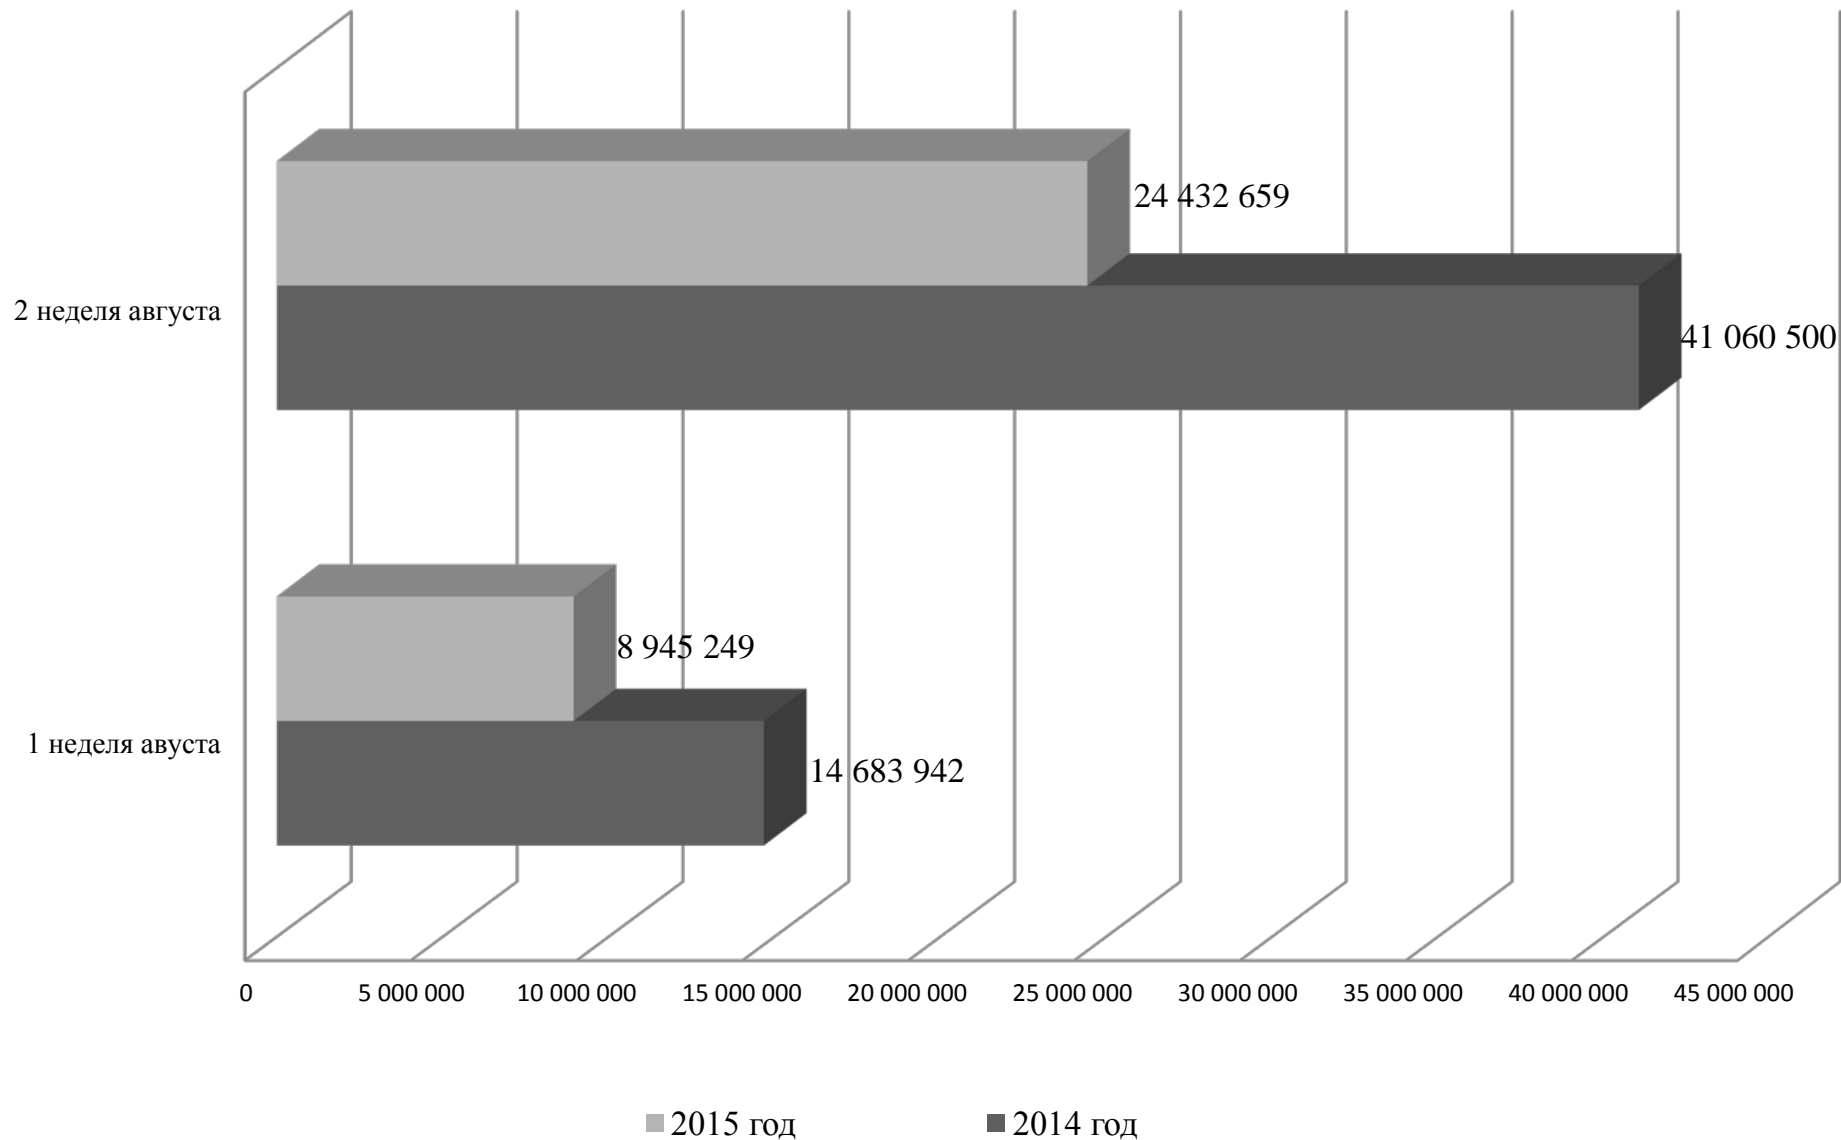

Динамика поступлений по налоговым и неналоговым платежам в республиканский бюджет в августе 2015 г., руб. ПМР

Динамика поступлений по акцизному сбору (импорт) и таможенной пошлине в республиканский бюджет в августе 2015 г., руб. ПМР

Динамика поступлений в Единый государственный фонд социального страхования в августе 2015 г., руб. ПМР