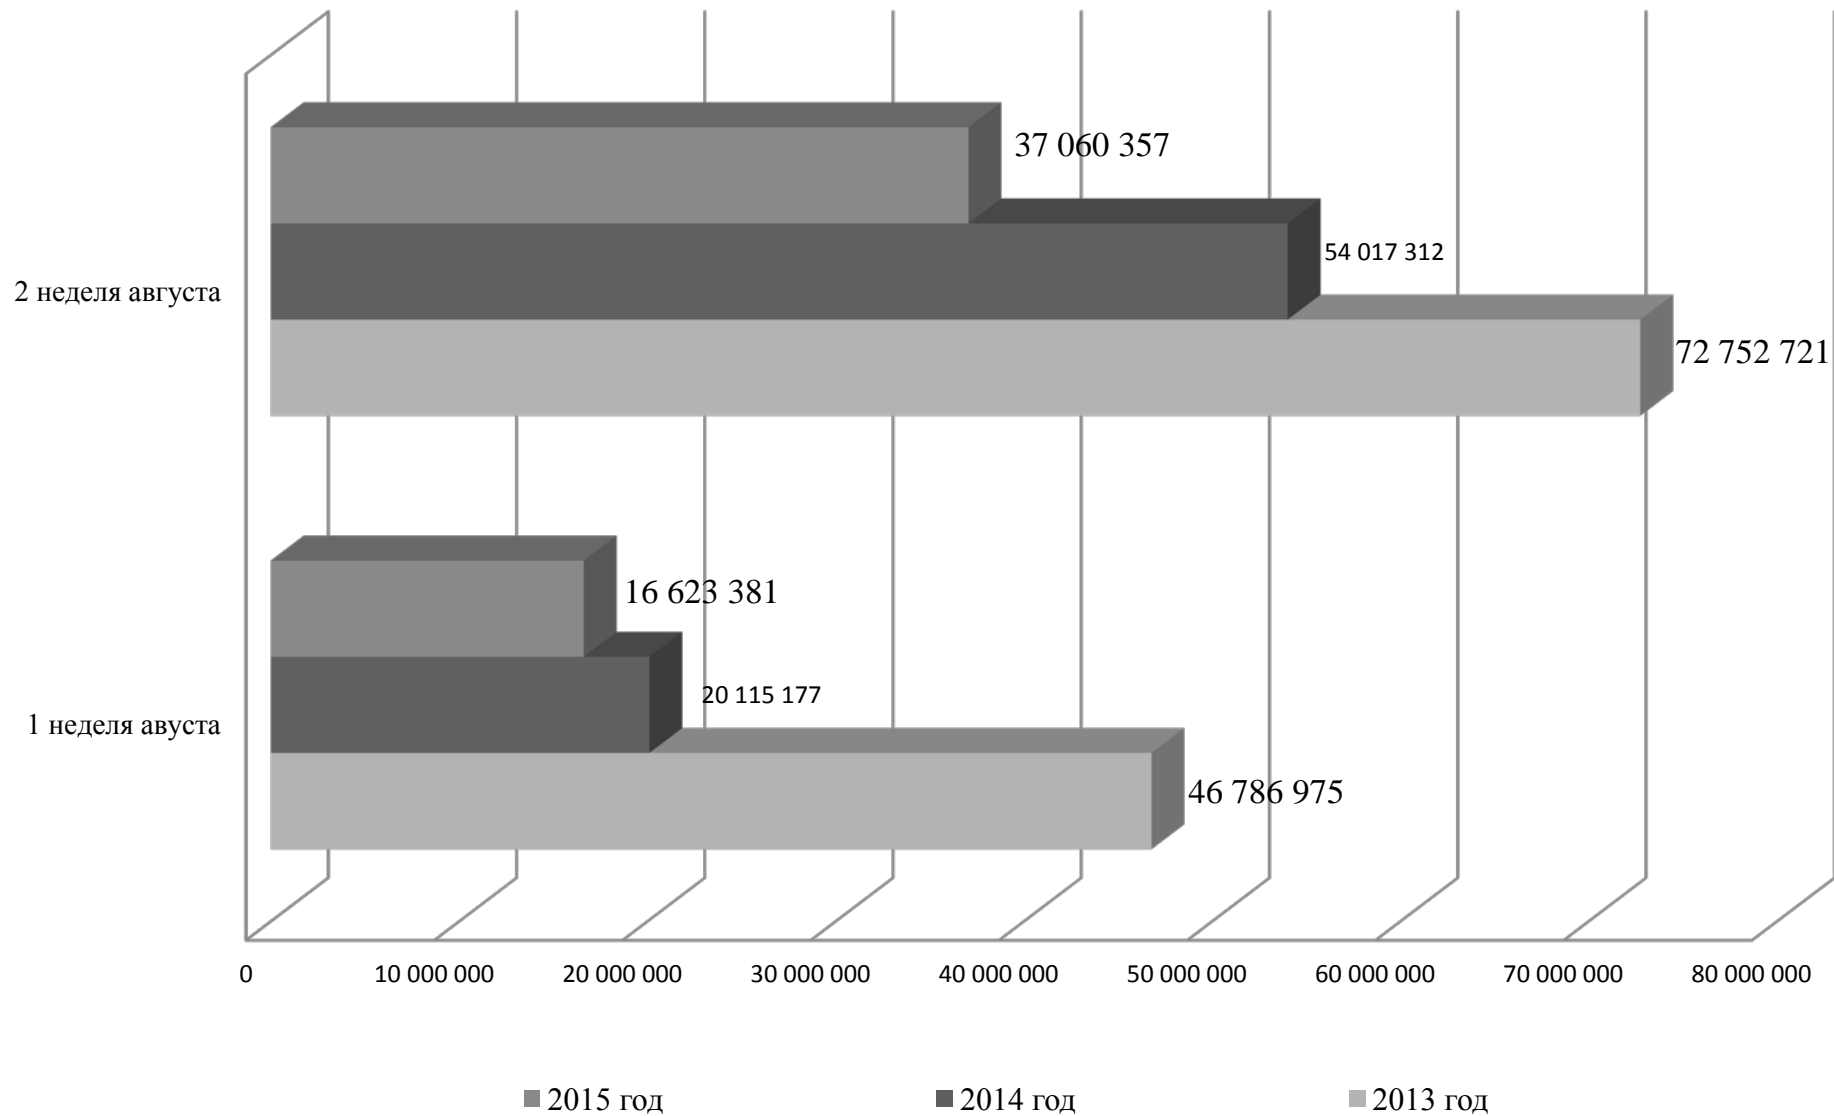

Динамика поступлений по налоговым и неналоговым платежам в республиканский бюджет в августе 2015 г., руб. ПМР

Динамика поступлений по акцизному сбору (импорт) и таможенной пошлине в республиканский бюджет в августе 2015 г., руб. ПМР